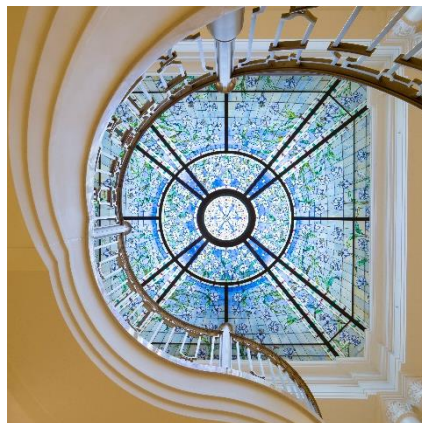

Temple de Paris France

Les images suivantes et plus sont disponibles sur le site www.presse-mormons.fr

Extérieur

Extérieur

Extérieur

Baptistère

Salle d'enseignement

Salle de scellement

Salle céleste

Salle de la mariée

Grand escalier

Vitraux et détails architecturaux

Les vitraux et autres détails architecturaux sont basés sur le design floral des jardins de Monet

ÉGLISE DE
JÉSUS-CHRIST
DES SAINTS
DES DERNIERS JOURS