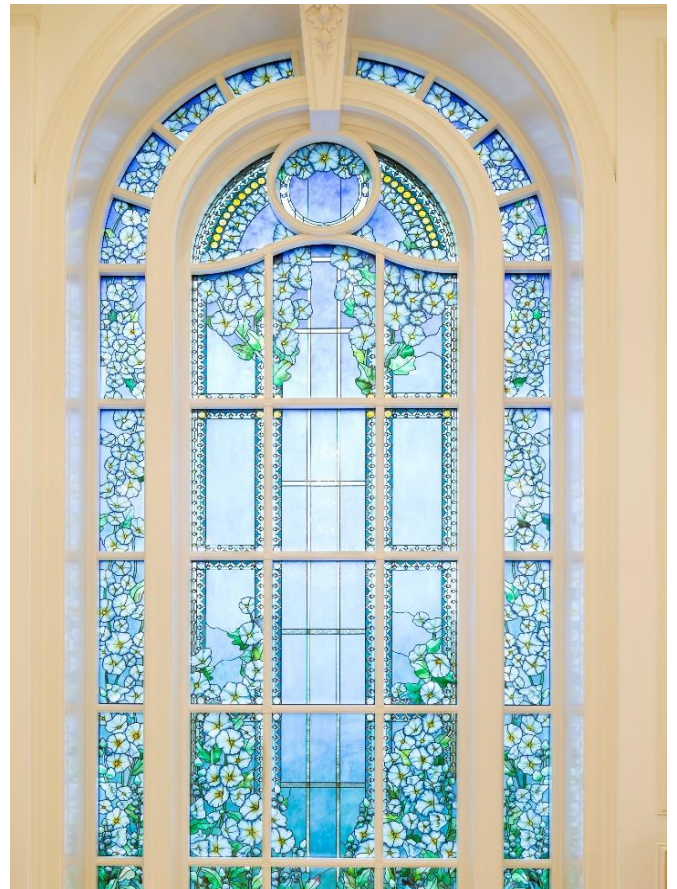

Temple de Paris France

Les images suivantes et plus sont disponibles sur le site www.presse-mormons.fr

Extérieur

Extérieur

Extérieur

Baptistère

Salle d'enseignement

Salle de scellement

Salle céleste

Salle de la mariée

Grand escalier

Vitraux et détails architecturaux

Les vitraux et autres détails architecturaux sont basés sur le design floral des jardins de Monet

ÉGLISE DE
JÉSUS-CHRIST
DES SAINTS
DES DERNIERS JOURS