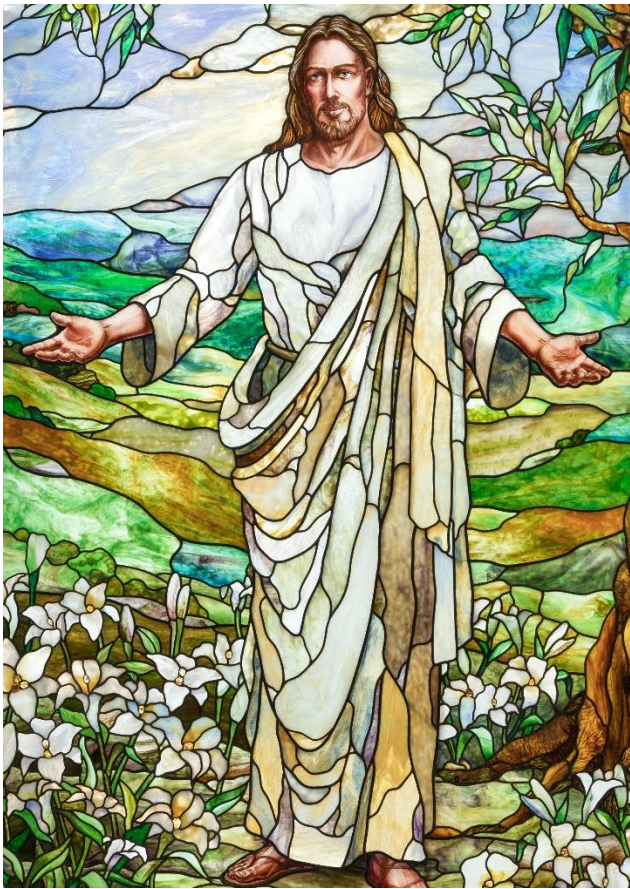

Temple de Paris France

Les images suivantes et plus sont disponibles sur le site www.presse-mormons.fr

Extérieur

Extérieur

Extérieur

Baptistère

Salle d'enseignement

Salle de scellement

Salle céleste

Salle de la mariée

Grand escalier

Vitraux et détails architecturaux

Les vitraux et autres détails architecturaux sont basés sur le design floral des jardins de Monet

ÉGLISE DE
JÉSUS-CHRIST
DES SAINTS
DES DERNIERS JOURS