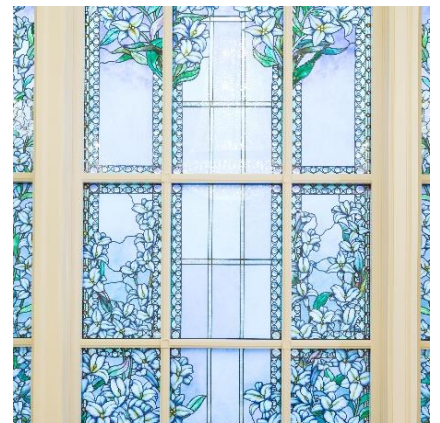

Temple de Paris France

Les images suivantes et plus sont disponibles sur le site www.presse-mormons.fr

Extérieur

Extérieur

Extérieur

Baptistère

Salle d'enseignement

Salle de scellement

Salle céleste

Salle de la mariée

Grand escalier

Vitraux et détails architecturaux

Les vitraux et autres détails architecturaux sont basés sur le design floral des jardins de Monet

ÉGLISE DE
JÉSUS-CHRIST
DES SAINTS
DES DERNIERS JOURS